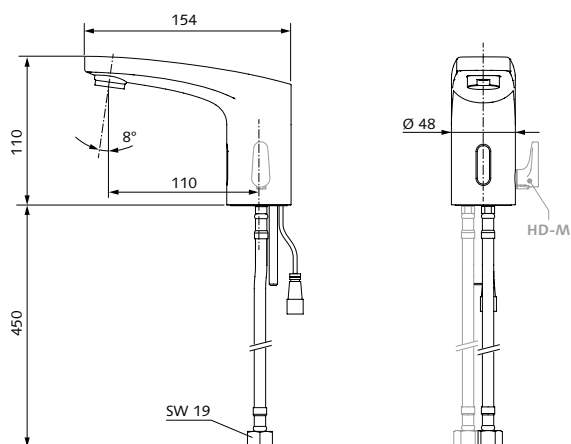

Descriere produs:

- MODUS Trend E HD-K: baterie stativă de lavoar cu senzor, pentru apă rece sau premixată, variante la 230 V sau baterie
- MODUS Trend E HD-M: baterie stativă de lavoar cu senzor și mixer, variante la 230 V sau baterie
- perlator pentru reglarea debitului indiferent de presiune
- incompatibil SWS și SSC

Beneficii:

- operare igienică fără contact, protejarea sănătății utilizatorului
- raport preț/calitate atractiv
- construcție robustă din metal, antivandalism
- protecție la polaritate inversă
- protecție împotriva blocării deliberate a senzorului
- certificare BREEAM și LEED datorită perlatoarelor interschimbabile (1,33 l/min – livrate cu perlator de 3l/min)

Date tehnice:

- Debit: max. 3 l/min la 3 bari, indiferent de presiune
- Presiune: 0,5–5,0 bari
- Temperatură apă: max. 70 °C
- Dezinfecție termică: max. 80 °C
- Finisaj: crom
- Materiale conform legislației Germane pentru apă potabilă
- Funcție de economisire a energiei: dacă armătura nu a fost folosită 30 minute timpul de scanare va crește cu o secundă
- Clasă zgomot 1

Baterie lavoar SCHELL MODUS Trend E

- Nr. articol 02 168 06 99 (apă rece, baterie)
- Nr. articol 02 169 06 99 (apă rece, cu ștecăr)
- Nr. articol 02 170 06 99 (cu mixer, baterie)
- Nr. articol 02 171 06 99 (cu mixer, ștecăr)

Accesorii recomandate:

Perlator SCHELL LEED 1,33 l/min

Nr. articol 28 931 00 99

Perlator SCHELL 5 l/min

Nr. articol 28 933 00 99